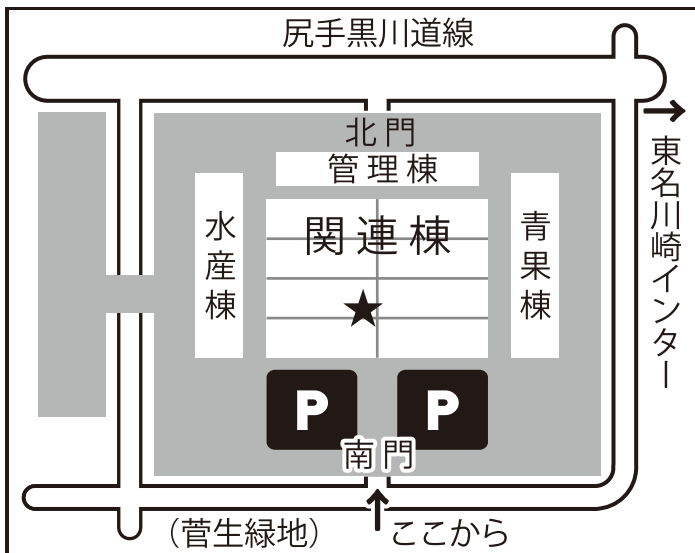

## 年末・年始も市場が絶対に得!

つな川の御歳暮

# 全国無料配送

12/(土)  
**12**  
まで

関東地域(東京都・神奈川県・千葉県・埼玉県・茨城県・群馬県・栃木県)[離党は除く]は3,240円以上、全国地域は5,400円以上の商品に限らせて頂きます。

無料配送期間以降の期日指定発送も可能です。

住所録をご持参ください、即日発送いたします。

ご来場

菅生緑地側 南門 から入場  
市場の住所は 川崎市宮前区水沢 1-1-1

駐車