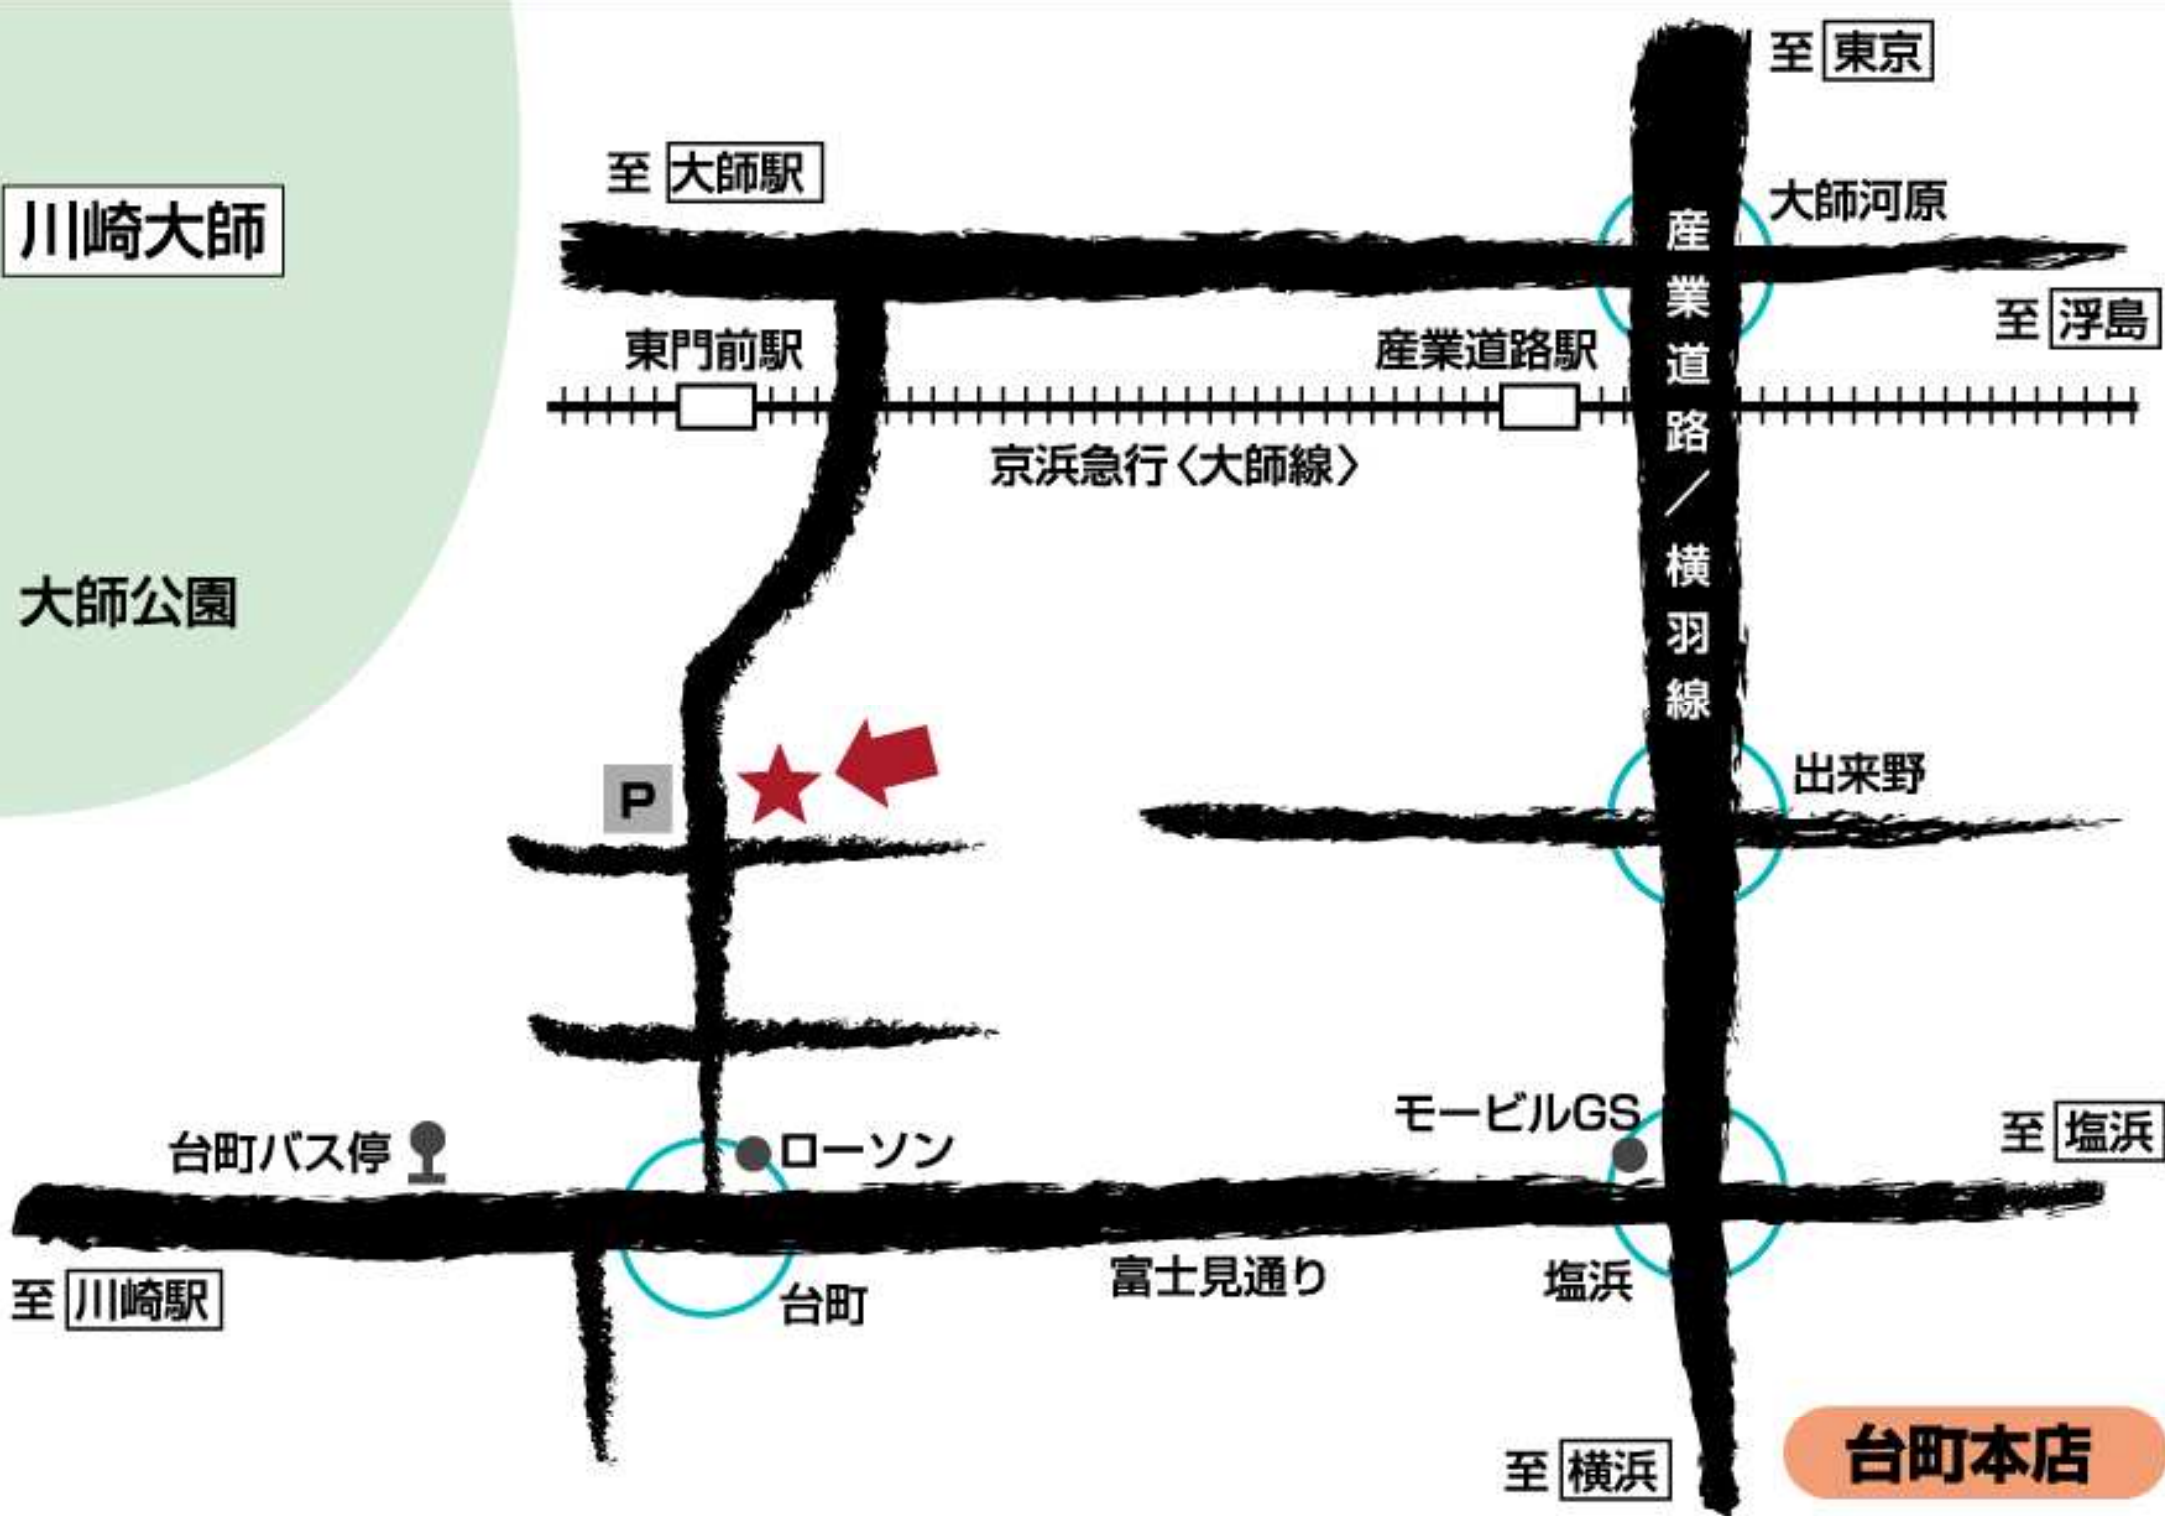

川崎大師

大師公園

至 大師駅

至 東京

大師河原

至 浮島

東門前駅

産業道路駅

京浜急行〈大師線〉

産業道路 / 横羽線

出来野

P

至 塩浜

台町バス停

ローソン

モービルGS

至 川崎駅

台町

富士見通り

塩浜

至 横浜

台町本店